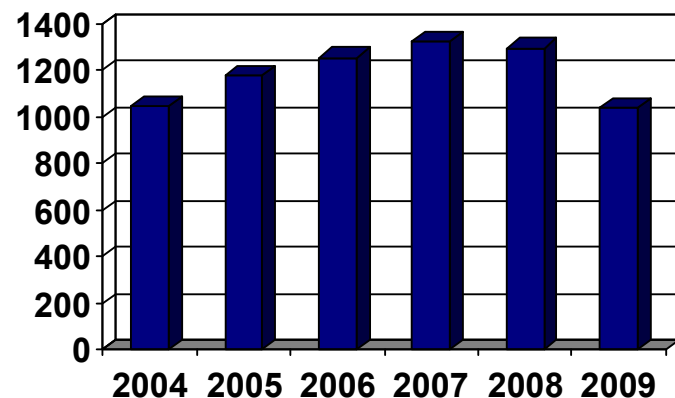

Finansielt info LEMAN Gruppen

Omsætning mio. DKK