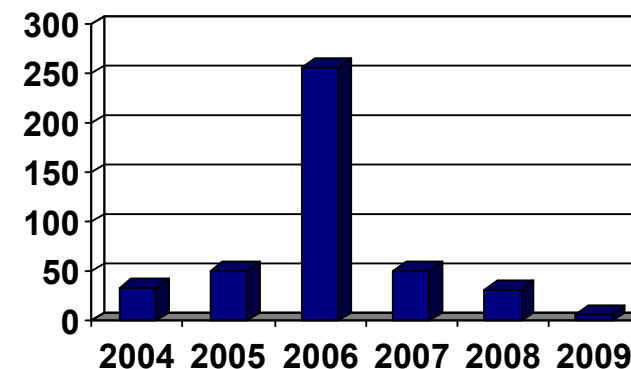

LEMAN i dag

- 500 ansatte
- 22 kontorer
- Økonomisk stærkt funderet
- Uafhængige
- Forandringsvillige
- Fleksible
- Lokal forankring
- Global aktør med lokal viden

LEMAN

LEMAN Danmark	LEMAN Sverige	LEMAN Norge	LEMAN Finland	LEMAN UK	LEMAN USA	Øvrige Selskaber
<p>Kontor i</p> <p>Greve Odense Padborg Taulov Esbjerg Herning Ålborg</p> <p>300 ansatte</p> <p>650 mio. DKK i omsætning</p>	<p>Kontor i</p> <p>Helsingborg Göteborg Stockholm</p> <p>35 ansatte</p> <p>160 mio. SEK i omsætning</p>	<p>Kontor i</p> <p>Drammen Oslo</p> <p>20 ansatte</p> <p>50 mio. NOK i omsætning</p>	<p>Kontor i</p> <p>Helsinki</p> <p>10 ansatte</p> <p>6 mio. EURO i omsætning</p>	<p>Kontor i</p> <p>Bradford London Birmingham Bristol</p> <p>35 ansatte</p> <p>20 mio. GBP i omsætning</p>	<p>Kontor i</p> <p>Sturtevant Chicago New York Atlanta Los Angeles</p> <p>70 ansatte</p> <p>40 mio. USD i omsætning</p>	<p>Inter-Distrans</p> <p>Padborg Greve</p> <p>Aeroship</p> <p>10 ansatte</p> <p>10 mio. DKK i omsætning</p>

Finansielt info LEMAN Gruppen

Omsætning mio. DKK

Egenkapital mio. DKK

Antal ansatte

Ebit mio. DKK

Vision & Strategi:

- Være det naturlige alternativ til de multinationale logistikelskaber
- Tiltrække og fastholde de bedste medarbejdere inden for branchen
- Fortsat sund økonomisk udvikling med fokus på organisk vækst og strategiske opkøb i de lande vi har selskaber i
- Yderligere udvikling af markederne specielt i Østeuropa og Fjernøsten
- Skabe en af Danmarks bedste arbejdspladser, hvor der arbejdes efter begrebet frihed under ansvar