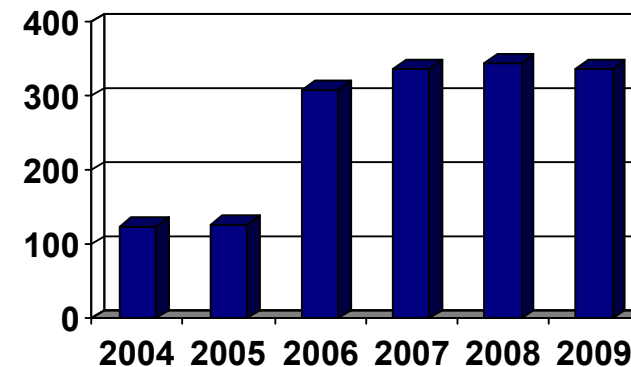

Egenkapital mio. DKK