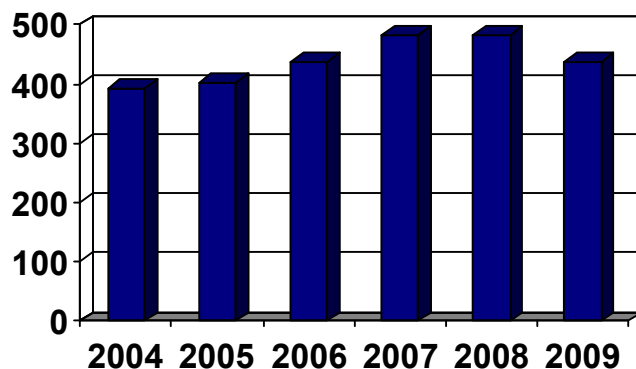

Finansielt info LEMAN Gruppen

Omsætning mio. DKK

Egenkapital mio. DKK

Antal ansatte

Ebit mio. DKK

Vision & Strategi:

- Være det naturlige alternativ til de multinationale logistikelskaber
- Tiltrække og fastholde de bedste medarbejdere inden for branchen
- Fortsat sund økonomisk udvikling med fokus på organisk vækst og strategiske opkøb i de lande vi har selskaber i
- Yderligere udvikling af markederne specielt i Østeuropa og Fjernøsten
- Skabe en af Danmarks bedste arbejdspladser, hvor der arbejdes efter begrebet frihed under ansvar